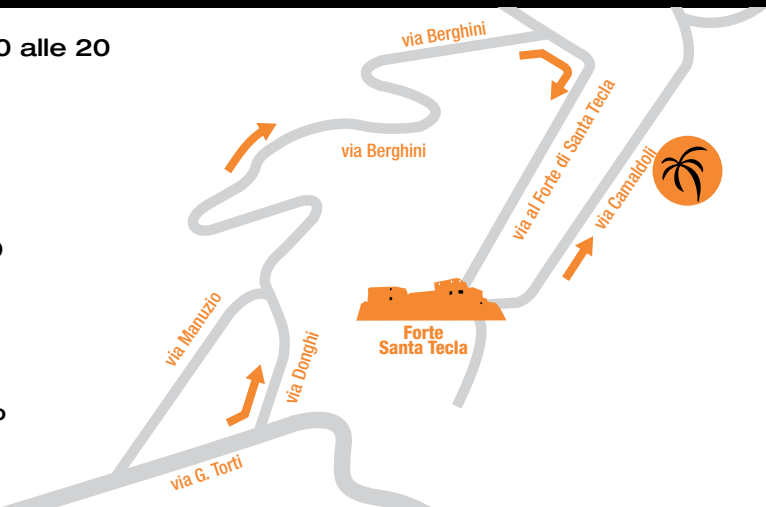

# Ti Aspettiamo nel nostro **Pyroshop** in via Camaldoli 23, a Genova!

Orario non stop dalle 10 alle 20  
domenica aperto  
chiuso solo il 25/12

**AMPIO  
PARCHEGGIO**

## ATTENZIONE

L'unico percorso  
possibile è passando  
per via Donghi  
(NO salita inf. Santa  
Tecla - San Martino)

## COME RAGGIUNGERCI

**da levante : Uscite a Genova Nervi**

Percorrere corso Europa direzione Genova centro sino al ponte di Terralba quindi girare a destra verso piazza Terralba seguite per Via Giovanni Torti girate a sx verso via Donghi percorrete ora circa 2,5 km sempre sulla stessa strada presto diventerà via Pasquale Berghini dirigetevi verso il forte di Santa Tecla e successivamente dopo circa 300 metri superate alcune abitazioni troverete la nostra sede alla nostra destra.

**in auto se venite da ponente: Uscite a Genova Est**

Percorrete direzione Centro via Lungobisagno Istria poi successivamente Corso De Stefanis dopodichè Corso Sardegna e svoltate a sinistra verso Via Paolo Giacometti passate piazza Martinez arrivate in piazza Terralba seguite per Via Giovanni Torti girate a sx verso via Donghi percorrete ora circa 2,5 km sempre sulla stessa strada presto diventerà via Pasquale Berghini dirigetevi verso il forte di Santa Tecla e successivamente dopo circa 300 metri superate alcune abitazioni troverete la nostra sede alla nostra destra.