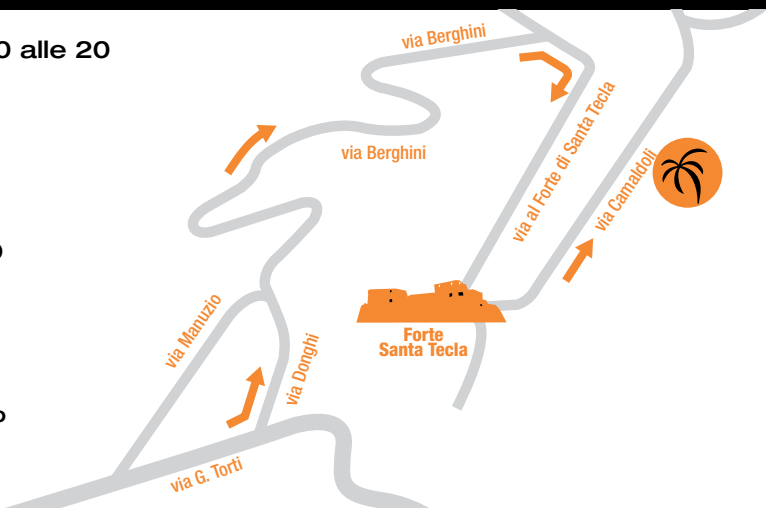

Ti Aspettiamo nel nostro **Pyroshop** in via Camaldoli 23, a Genova!

Orario non stop dalle 10 alle 20
domenica aperto
chiuso solo il 25/12

**AMPIO
PARCHEGGIO**

ATTENZIONE

L'unico percorso
possibile è passando
per via Donghi
(NO salita inf. Santa
Tecla - San Martino)

COME RAGGIUNGERCI

da levante : Uscite a Genova Nervi

Percorrere corso Europa direzione Genova centro sino al ponte di Terralba quindi girare a destra verso piazza Terralba seguite per Via Giovanni Torti girate a sx verso via Donghi percorrete ora circa 2,5 km sempre sulla stessa strada presto diventerà via Pasquale Berghini dirigetevi verso il forte di Santa Tecla e successivamente dopo circa 300 metri superate alcune abitazioni troverete la nostra sede alla nostra destra.

in auto se venite da ponente: Uscite a Genova Est

Percorrete direzione Centro via Lungobisagno Istria poi successivamente Corso De Stefanis dopodichè Corso Sardegna e svoltate a sinistra verso Via Paolo Giacometti passate piazza Martinez arrivate in piazza Terralba seguite per Via Giovanni Torti girate a sx verso via Donghi percorrete ora circa 2,5 km sempre sulla stessa strada presto diventerà via Pasquale Berghini dirigetevi verso il forte di Santa Tecla e successivamente dopo circa 300 metri superate alcune abitazioni troverete la nostra sede alla nostra destra.